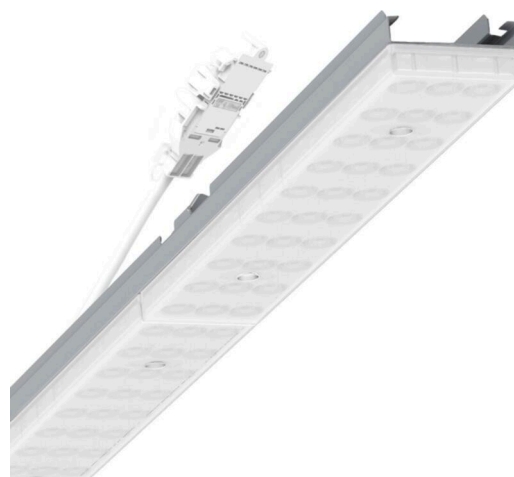

прибородержатель переменный - Individual.Lens.Optic с матированием - прямой и отраженный рассеянный свет - без видимых стыков

Ламподержатель из оцинкованного стального профиля, поверхность покрыта лаком на полиэфирной смоле. Крепление без инструментов с нажимными затворами, встроенными в конструкцию, обеспечивают защиту от кражи и взлома. В несущей трековой шине позиционируется по-разному. Цвет корпуса серебристый/ белый алюминий RAL 9006; Прямой/отраженный рассеянный свет через линзу «Individual.Lens.Optic» из матированного пластика ПММА. Оптика отдельных линз делает сборку и установку предельно удобными, плоскость легко чистится. Тройные ряды из отдельных линз и лампы-/прибородержатели, идеально согласованные между собой, обеспечивают цельный вид без стыков и неравномерностей. Подключение к электросети через присоединительный провод длиной 1 м для свободного позиционирования прибородержателя в световой полосе и 3-полюсную втычную деталь для быстрой сборки со свободным выбором фаз. Сменные блоки, позволяющие легко модернизировать освещение, существенно продлевают срок службы всей осветительной установки.

## Оптика

Оснастка	LED, цветопередача/оттенок света CRI ≥ 80 / 4000K
Допуск для координаты цветности (MacAdam)	3SDCM
Номинальный световой поток	5682lm
Срок службы LED	50000h L80/B10 (Tq 40°C)
светоотдача светильников	152lm/W
Угол излучения	115° (C0) / 110° (C90)
UGR поп./вдоль	25.5 / 24.9

## Механика

цвет корпуса	серебристый/ белый алюминий RAL 9006
размеры (LxWxH/DxH)	1531mm x 55mm x 37mm
вес (нетто)	2kg
Вид монтажа	сборка трековых систем, световая структура

## DEEP-LINK

<https://www.regiolum.de/ru/article/19475004025>

Ссылка	LED 6000lm 840
ηLB	100 %
Φ ↓/↑	90 % / 10 %
UGR поп./вдоль	25.5 / 24.9

размеры

L	1531 mm	Длина
B	55 mm	Ширина
H	37 mm	Высота