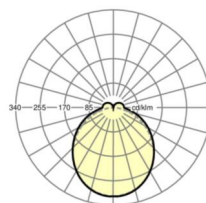

## Оптика

Оснастка	LED, цветопередача/оттенок света CRI ≥ 80 / 4000K
Допуск для координаты цветности (MacAdam)	3SDCM
Номинальный световой поток	5682lm
Срок службы LED	50000h L80/B10 (Tq 40°C)
светоотдача светильников	152lm/W
Угол излучения	115° (C0) / 110° (C90)
UGR поп./вдоль	25.5 / 24.9

## Механика

цвет корпуса	серебристый/ белый алюминий RAL 9006
размеры (LxWxH/DxH)	1531mm x 55mm x 37mm
вес (нетто)	2kg
Вид монтажа	сборка трековых систем, световая структура

## DEEP-LINK

<https://www.regiolum.de/ru/article/19475004025>

Ссылка	LED 6000lm 840
ηLB	100 %
Φ ↓/↑	90 % / 10 %
UGR поп./вдоль	25.5 / 24.9

размеры

L	1531 mm	Длина
B	55 mm	Ширина
H	37 mm	Высота